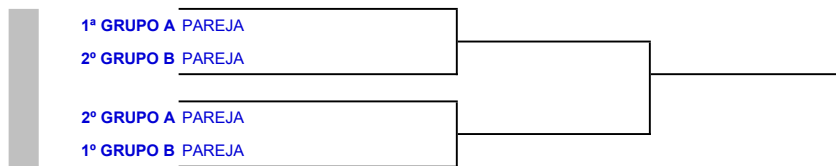

CIRCUITO AUTONOMICO TENISPLAYA

Apellidos y Nombre Juez Arbitro
NATALIA SAIZ NAVARRO
Licencia
8586226

Semana	Nivel	Categoría	Sexo	Fase	Ciudad	Club
18-11-23		ABSOLUTO	F	FINAL	CASTELLON	CASTELLON ARENA

Ranking Combinado	CS	Parejas

GRUPO A		BLAUBACH-LLOBET	DELISEE-GONZALEZ	ALVAREZ-FERRANDO	Puntos	Posición Final
1	27	BLAUBACH-LLOBET				
2	305	DELISEE-GONZALEZ				
3	530	ALVAREZ-FERRANDO				

GRUPO B		PAREJA 1	PAREJA 2	PAREJA 3	Puntos	Posición Final
1	55	CERVERA-MINGOTES				
2	291	ALBALATE-FRANCKEN				
3	726	BLASCO-MARTI				

Semifinales   Final   Campeones

< espacio para logos patrocinio >