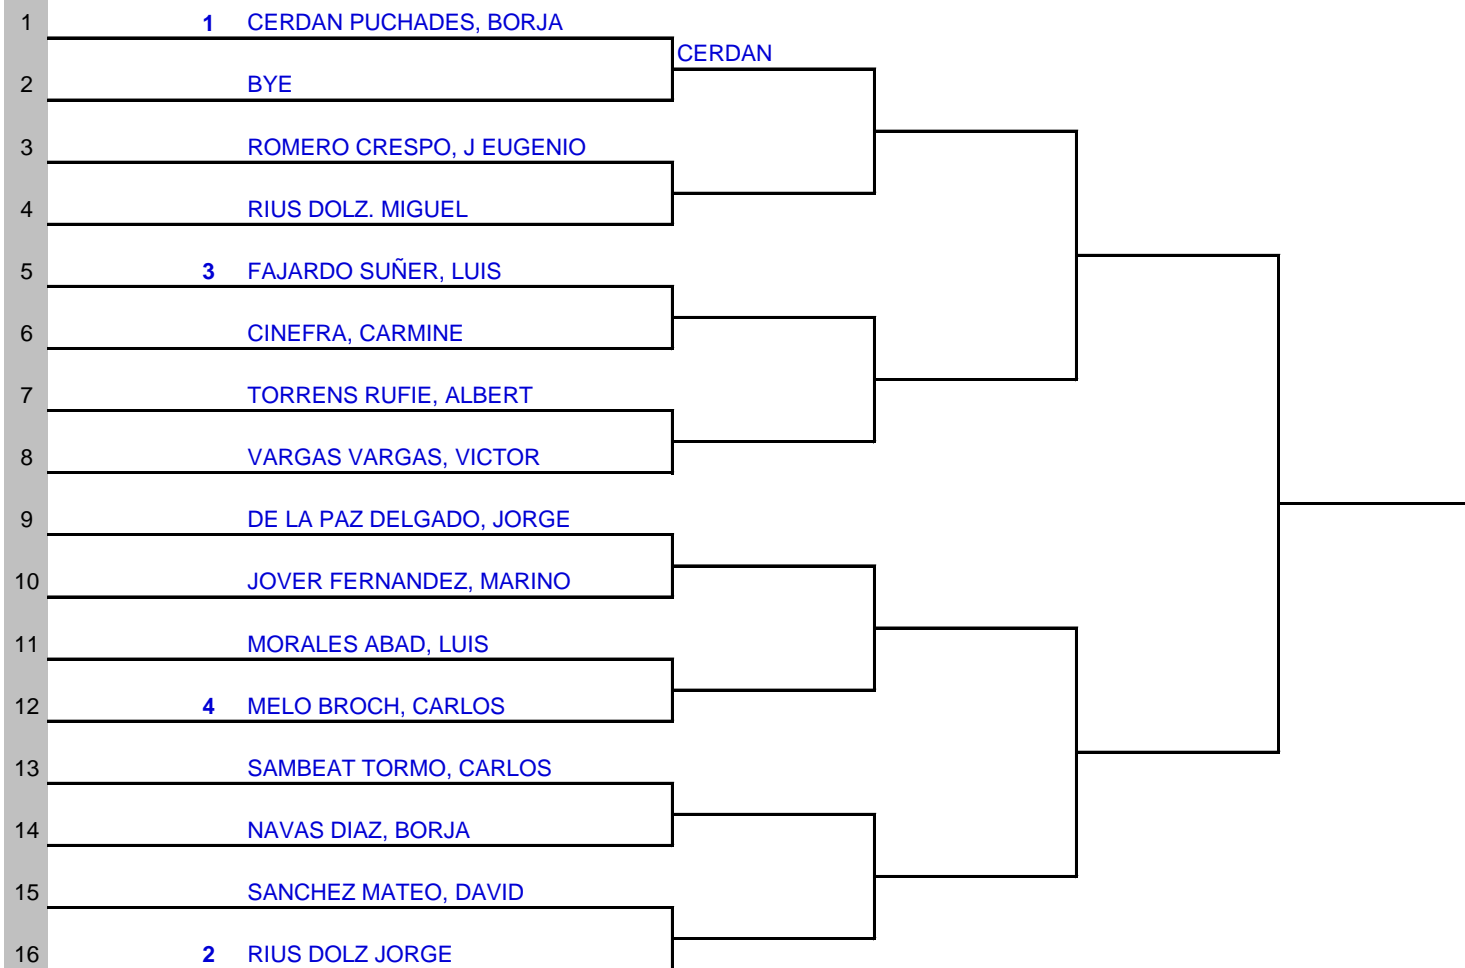

FEDERACION DE TENIS
DE LA COMUNIDAD VALENCIANA

CAMPEONATO COMUNIDAD VALENCIANA TENIS PLAYA 2021

Apellidos y Nombre Juez Arbitro	Licencia	Contacto
<federacion>	<Num Licencia>	<Mail o Móvil>
Fase	Territorial	Ciudad
<Final / Previa>	<federacion>	<nombre ciudad>
Club		<Nombre el Club>

Semana	Nivel	Categoría	Sexo	Fase	Territorial	Ciudad	Club
21 de marzo de 2021	< 1 a 3 >	ABS IND	M	<Final / Previa>	<federacion>	<nombre ciudad>	<Nombre el Club>

Ranking	CS	Octavos Final	Cuartos Final	Semifinales	Final	Campeon/a

CUADRO PRINCIPAL