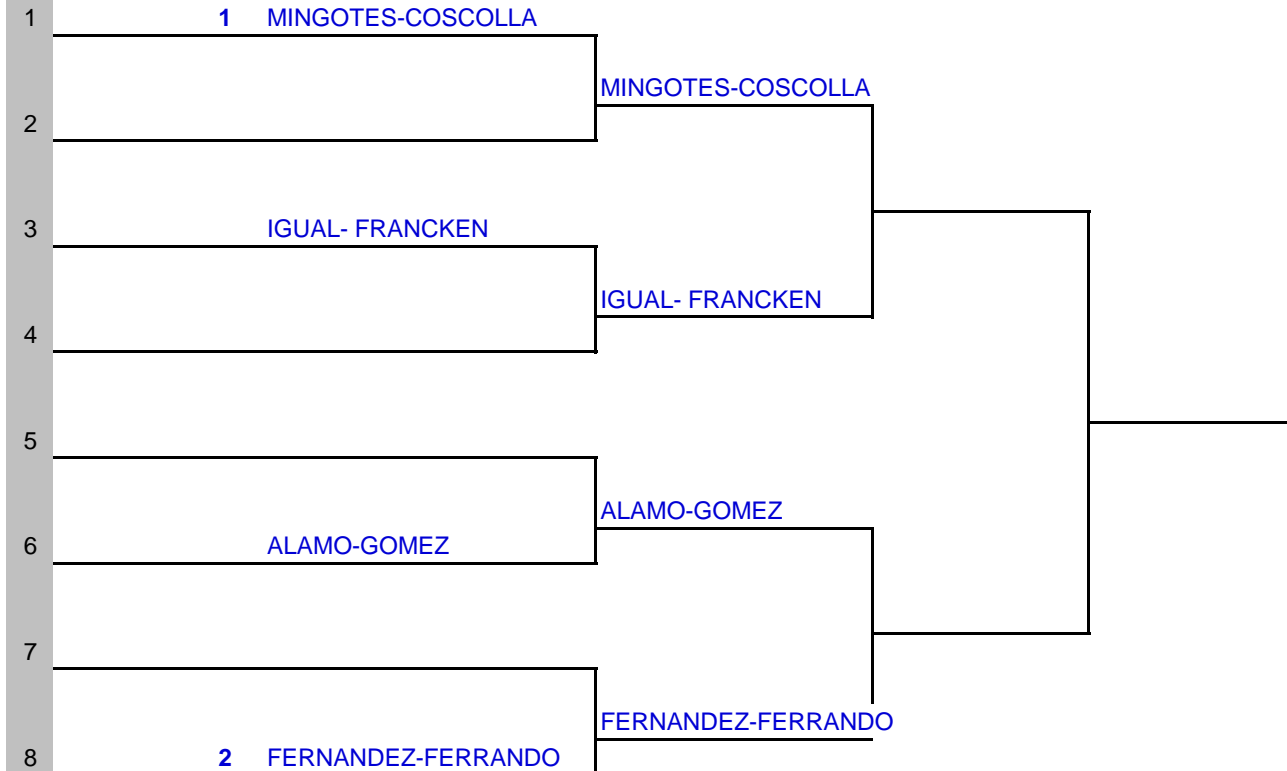

FEDERACION DE TENIS
DE LA COMUNIDAD VALENCIANA

CAMPEONATO COMUNIDAD VALENCIANA TENIS PLAYA 2021

Apellidos y Nombre Juez Arbitro	Licencia	Contacto
Contreras Pareja, Pedro	8398994	

Semana	Nivel	Categoría	Sexo	Fase	Territorial	Ciudad	Club
21 de marzo de 2021	TERRITORIAL	+35 DOBLES	Femenino	Final	FTCV	Castellón	Castellón Arena

Ranking Combinado	CS	Cuartos Final	Semifinales	Final	Campeones
-------------------	----	---------------	-------------	-------	-----------

CUADRO PRINCIPAL

FEDERACION DE TENIS
DE LA COMUNIDAD VALENCIANA

castellónarena