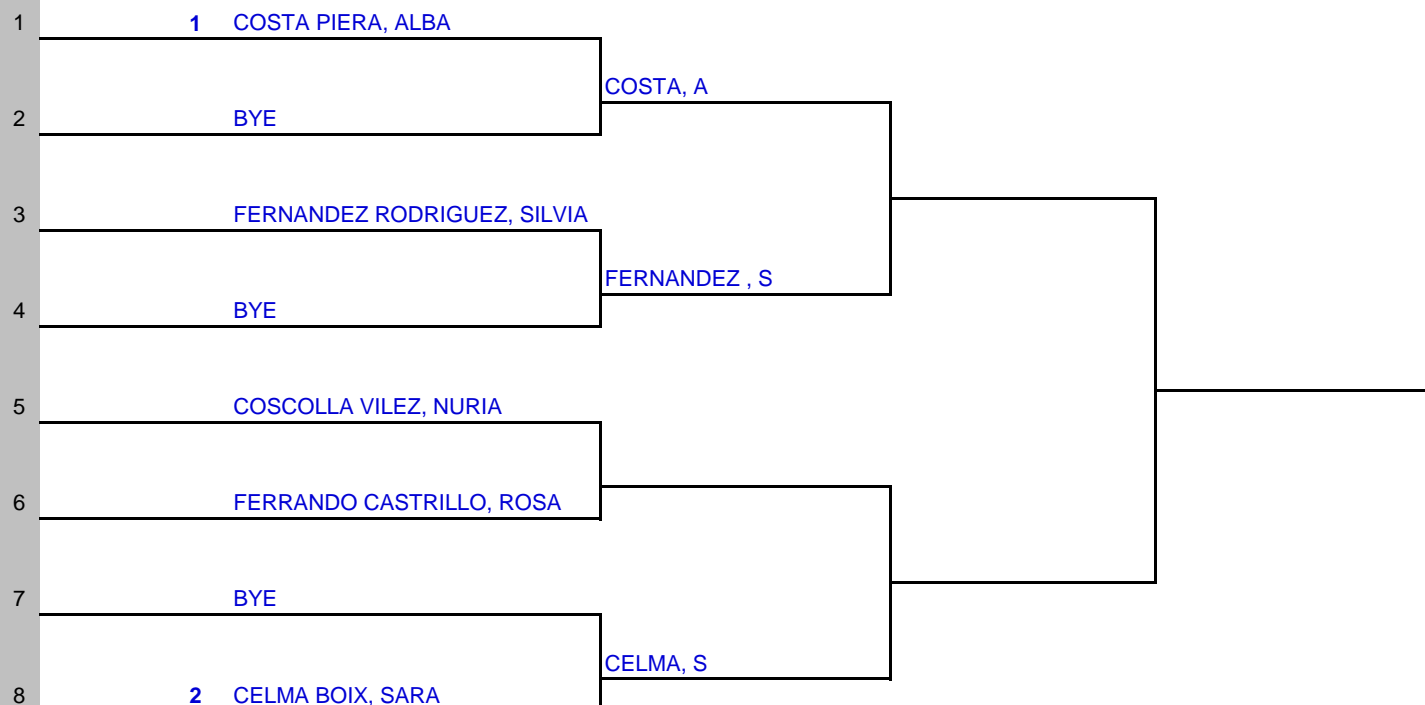

Ranking	CS	Cuartos Final	Semifinales	Final	Campeon/a
---------	----	---------------	-------------	-------	-----------

CUADRO PRINCIPAL

FEDERACION DE TENIS
DE LA COMUNIDAD VALENCIANA

CAMPEONATO COMUNIDAD VALENCIANA TENIS PLAYA 2021